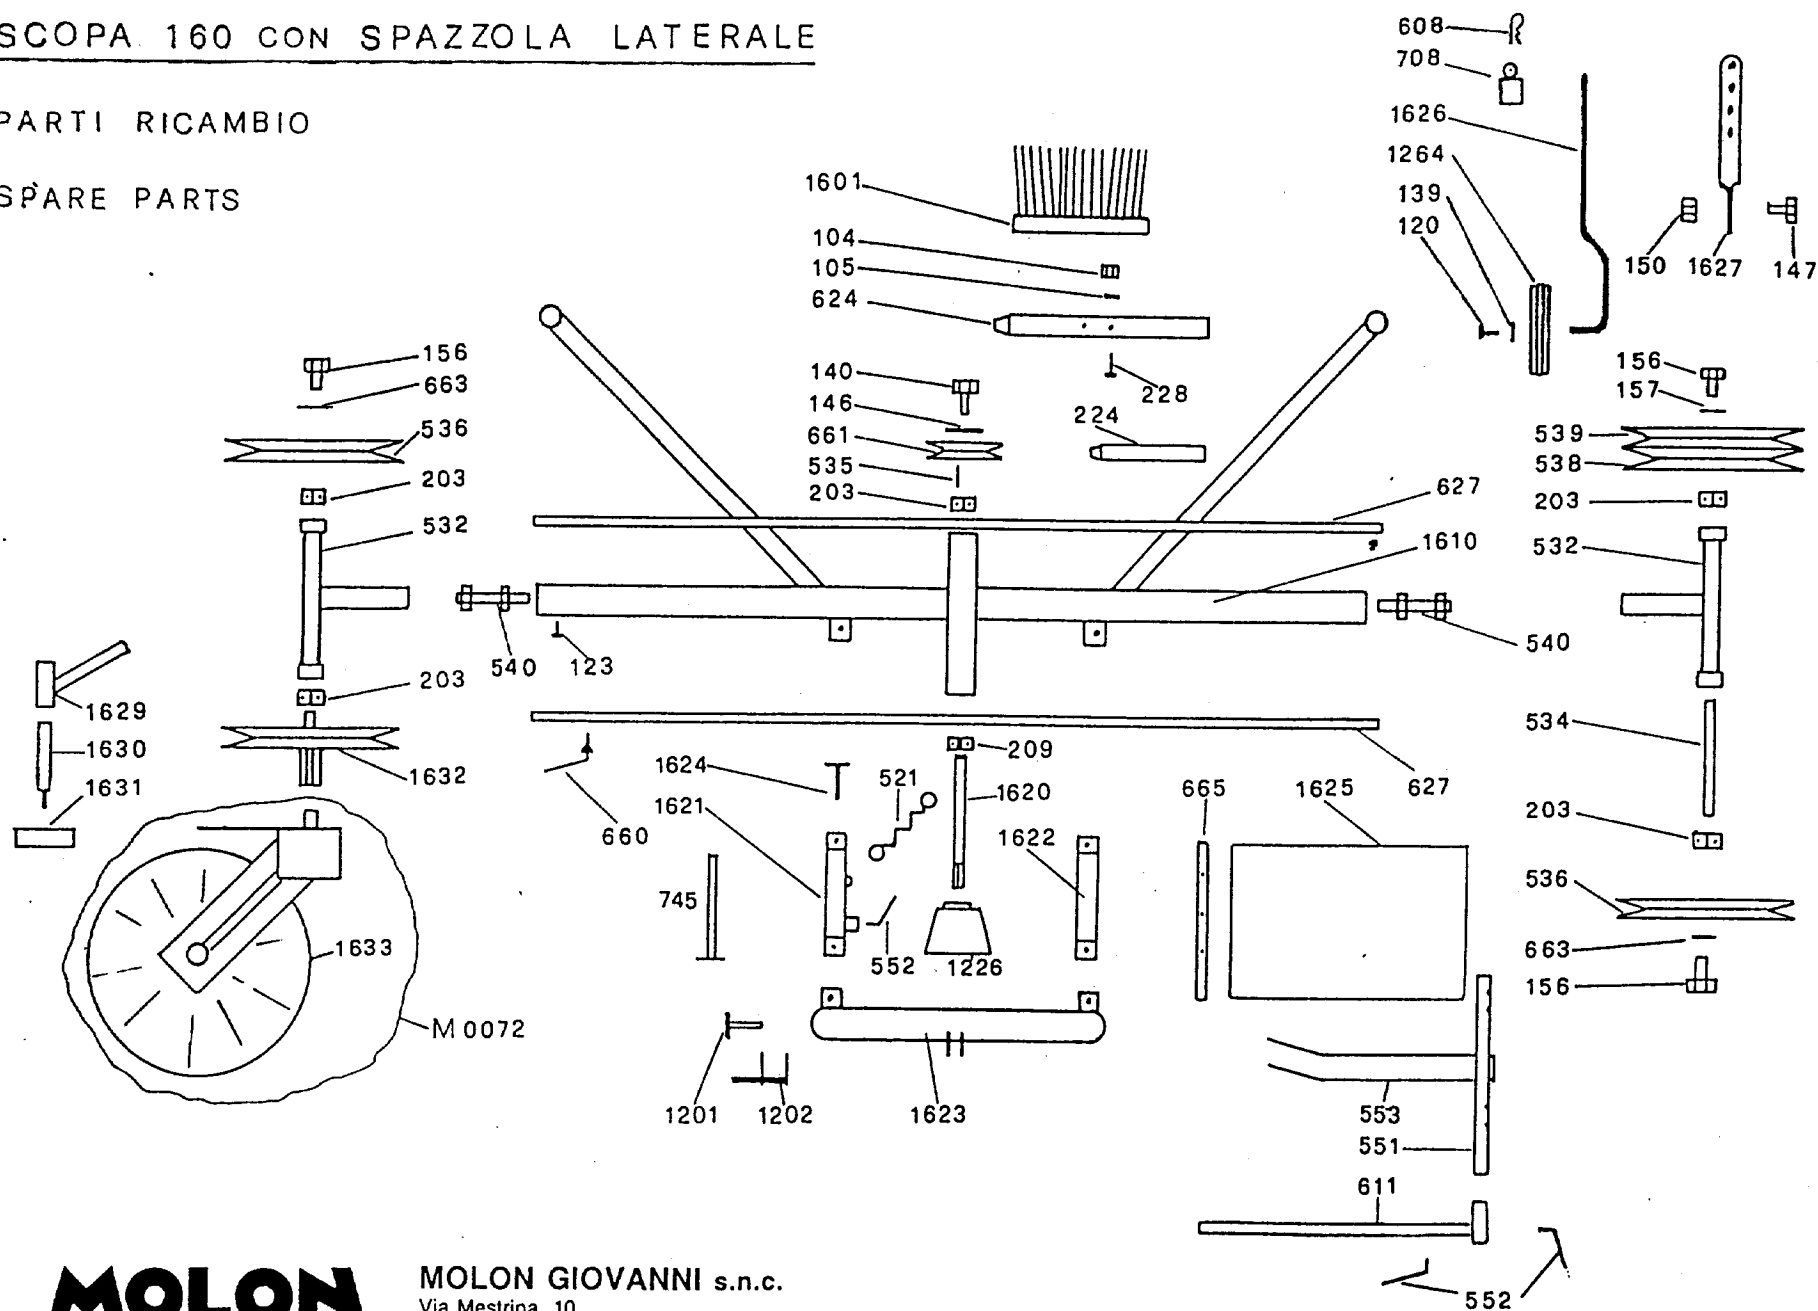

SCOPA 160 CON SPAZZOLA LATERALE

PARTI RICAMBIO

SPARE PARTS

MOLON GIOVANNI s.n.c.
 Via Mestrina, 10
 I - 35035 ARLESEGA di MESTRINO PD
 Tel. 049/9000103 - Fax 049/9000694